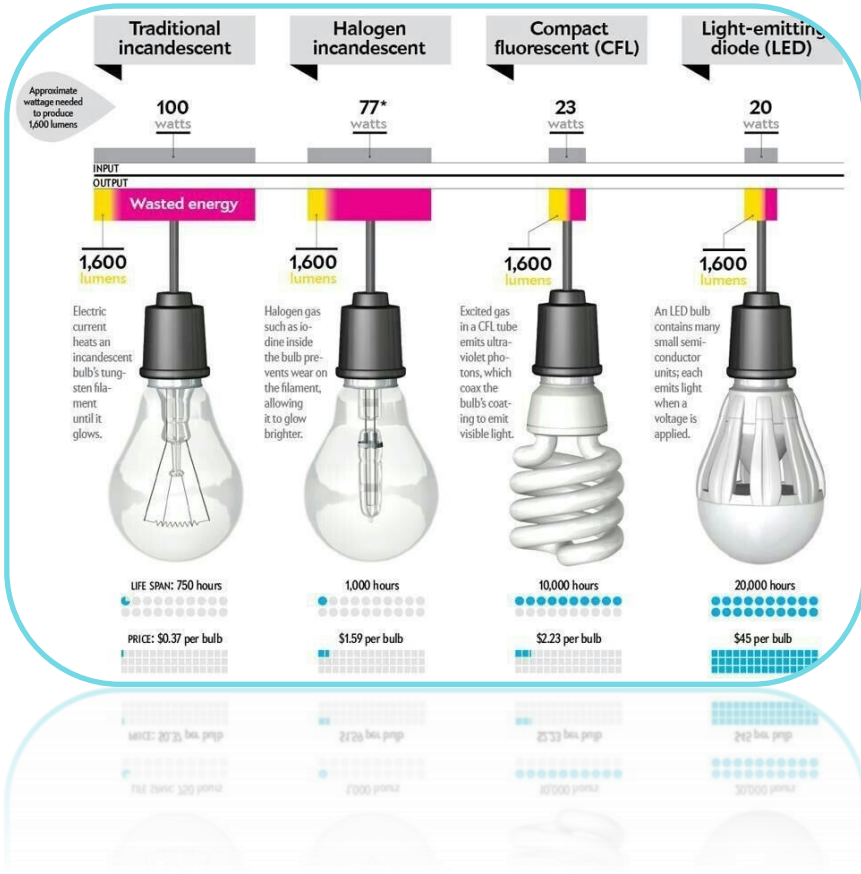

انرژی

توان

میں تو ایسے بینیں یہ لامپ پقدر انرژی مصرف میکنہ (تو پہ قدر وقت!)؟

موقع از پلہ بالا رفتن دویدن سفت ترہ یا آروم رفتن؟

توان :

لامپ ص د و ات یعنی پی؟

توان مصرفی :

توان تولیدی :

قدرت ماشین :

انرژی

بازده

چرا بعضی از لامپها داغ میکنند؟

لامپ کم مصرف بیشتر داغ میکند یا رشته ای؟

کدام به صرفه تره؟

تعریف بازده :

فرمول بازده :